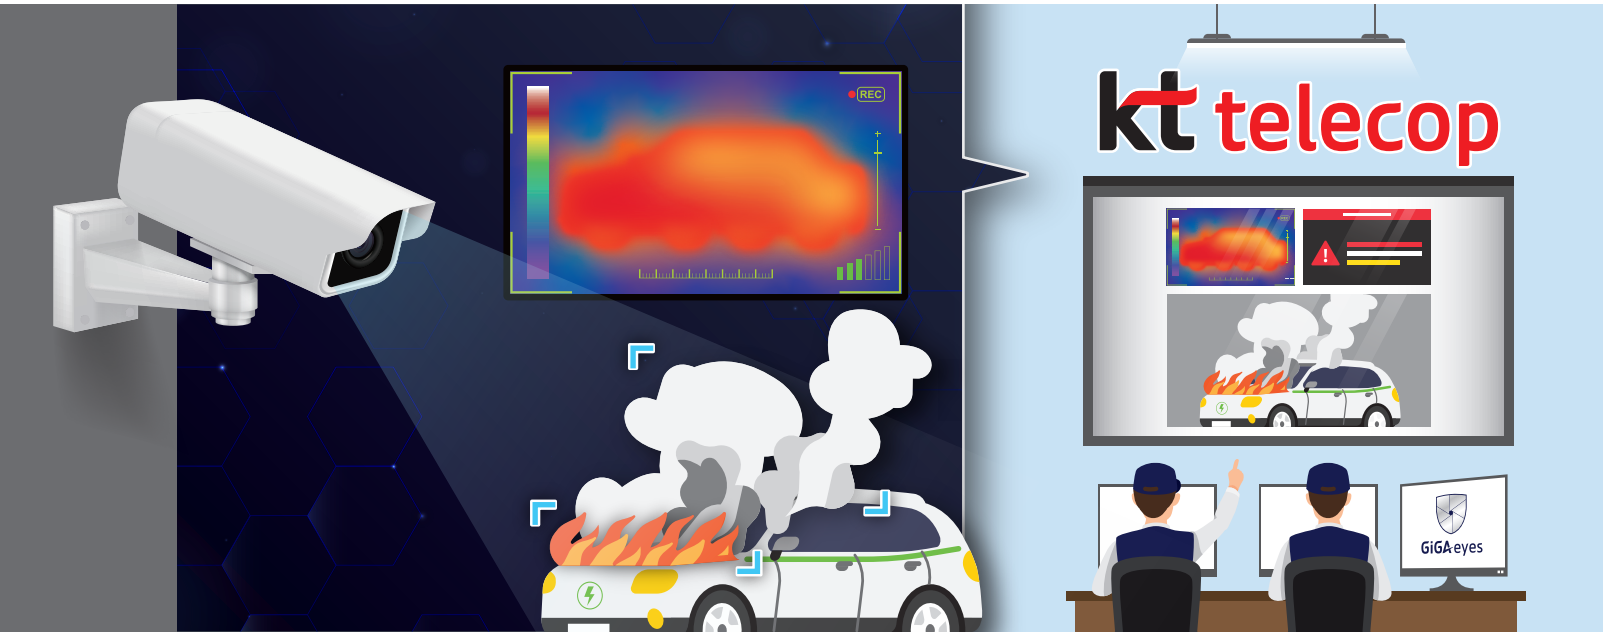

GiGAeyes EV-safer

국민보안 KT텔레캅이 제공하는 전기차 화재 안심 지킴이 서비스

| GiGAeyes *EV-safer 열화상감시 서비스 란?

전기차 주차장에 온도와 연기를 감지하는 *AI CCTV를 설치하고 화재 발생시 KT텔레캅 관제센터에서 영상관제로 상황을 판단하여, 실상황시 유관기관(119,112) 공조 및 고객에게 통보 후 현장 출동하는 서비스입니다.

*EV : Electric Vehicle *AI : Artificial Intelligence

<p>01</p>  <p>똑똑한 AI CCTV로 온도 연기 신속 감지</p>	<p>02</p>  <p>365 x24시간 실시간 관제</p>	<p>03</p>  <p>실상황시 유관기관119 공조</p>	<p>04</p>  <p>화재피해 보상 서비스</p>
---	--	--	---

| 상품 구성도

GiGAeyes EV-safer 가 좋은 이유

AI 열화상 CCTV

- 듀얼 렌즈 AI 열화상 CCTV
- 온도와 연기 동시 감지
- 이벤트 발생시 관제센터 신호 전송

신속한 조치

- 365일 X 24시간 관제센터 운영
- 이벤트 발생시 관제센터 영상관제
- 실 상황시 유관기관(119, 112) 공조 및 고객사 통보

업계최고 보상/배상 서비스

- 회사 과실 시 배상보험 2억원
- 화재보험 1억원 제공
- 이웃배상보험 1억원 제공

공용주차장, 차고지 등

고압 충전기가 설치된 주차장, 차고지 화재 예방

AI 열화상 CCTV 특징

온도(-20°C to +150°C), 연기 동시 감지 듀얼렌즈

CCTV 1대로 전기차 최대 3대 감지(이격거리 6M 이상)

열화상 해상도(256x192), **실화상 해상도**(2688x1520)

동작온도(-40~60°C), **습도**(90% RH 이하)

IP 67 방수/방진 지원