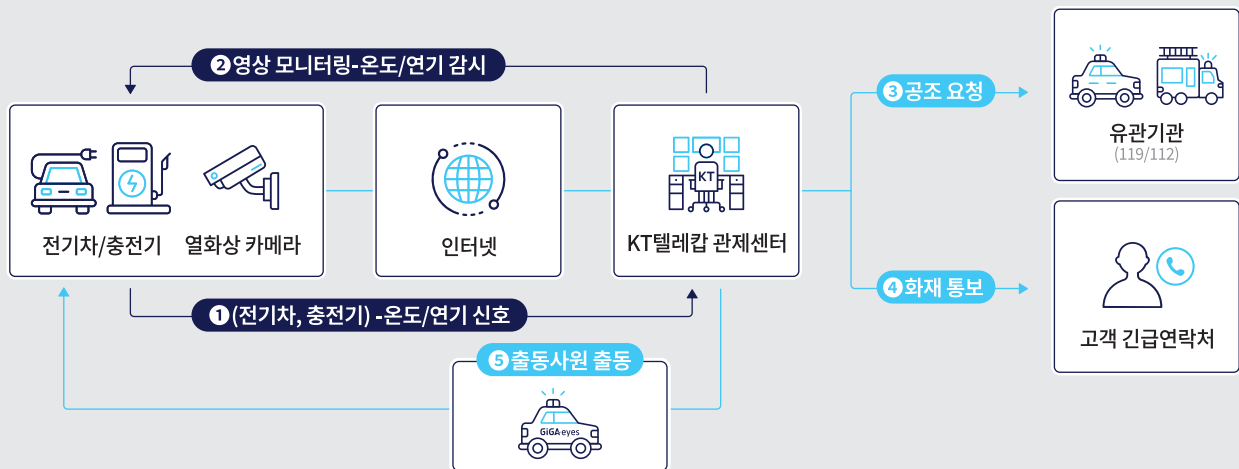

GiGAeyes EV-safer

국민보안 KT텔레캅이 제공하는 전기차 화재 안심 지킴이 서비스

| GiGAeyes *EV-safer 열화상감시 서비스 란?

전기차 주차장에 온도와 연기를 감지하는 *AI CCTV를 설치하고 화재 발생시 KT텔레캅 관제센터에서 영상관제로 상황을 판단하여, 실상황시 유관기관(119,112) 공조 및 고객에게 통보 후 현장 출동하는 서비스입니다.

*EV : Electric Vehicle *AI : Artificial Intelligence

<p>01</p>  <p>똑똑한 AI CCTV로 온도 연기 신속 감지</p>	<p>02</p>  <p>365 x24시간 실시간 관제</p>	<p>03</p>  <p>실상황시 유관기관119 공조</p>	<p>04</p>  <p>화재피해 보상 서비스</p>
---	--	--	---

| 상품 구성도

GiGAeyes EV-safer 가 좋은 이유

AI 열화상 CCTV

- 듀얼 렌즈 AI 열화상 CCTV
- 온도와 연기 동시 감지
- 이벤트 발생시 관제센터 신호 전송

신속한 조치

- 365일 X 24시간 관제센터 운영
- 이벤트 발생시 관제센터 영상관제
- 실 상황시 유관기관(119, 112) 공조 및 고객사 통보

업계최고 보상/배상 서비스

- 회사 과실 시 배상보험 2억원
- 화재보험 1억원 제공
- 이웃배상보험 1억원 제공

공용주차장, 차고지 등

고압 충전기가 설치된 주차장, 차고지 화재 예방

AI 열화상 CCTV 특징

온도(-20°C to +150°C), 연기 동시 감지 듀얼렌즈

CCTV 1대로 전기차 최대 3대 감지(이격거리 6M 이상)

열화상 해상도(256x192), **실화상 해상도**(2688x1520)

동작온도(-40~60°C), **습도**(90% RH 이하)

IP 67 방수/방진 지원