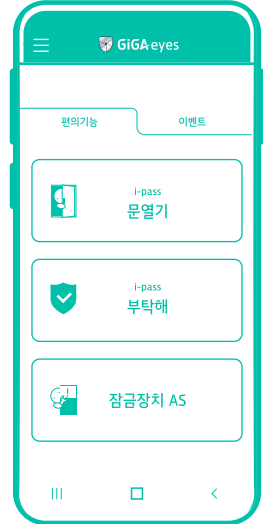

GiGAeyes i-pass 란?

실시간 CCTV 영상과 최첨단 출입 인증을 통해 모바일과 PC로 확인하고 어디서나 열어주는 비대면 '지능형 출입보안 서비스' 입니다. CCTV 영상을 KT플랫폼에 안전하게 저장하여 맞춤형 방범과 지능형영상분석 등 편리한 서비스를 제공합니다.

최첨단 기술 기반 출입인증

카드 인식은 물론 지문/얼굴/홍채인증 기반으로 지정된 사람만 출입하는 철저한 비대면 출입보안!

내 손 안에서 간편한 비대면 출입관리

언제 어디서나 Web/App을 통해 내 눈으로 확인하니 안심!
실시간 출입영상 확인은 물론 원격으로 출입문 열기도 가능!

Full HD 실시간 영상 제공과 안전한 원격 저장

CCTV 영상을 KT 플랫폼에 저장하여 영상기록 삭제 걱정 없고, 선명한 화질로 실시간 영상분석과 마케팅까지 해결!

내 상황 맞춤형 출입방법과 보안 설정

출입관리가 어려울 때, '부탁해' 모드로 설정하여 침입 등 이벤트 발생 시 영상관계 전문요원이 신속정확한 조치! (112 / 119 신고)

손해배상 및 화재복구 지원금 강화

혹시라도 피해발생 시 상황에 따라 최대 2천만원 지원!
(손해배상 최대 1천만원, 화재복구 최대 1천만원)

GiGAeyes i-pass 추천고객님

1인 기업 사장님

테이크아웃 매장, 피부샵, 세탁소, 공방,
개인 교습소 등 소상공인 및 자영업자

특수보관실

의약품, 귀중품 등
특수 보안이 필요한 사업장

일반 기업 / 공공기관

대형병원/학원, 호텔, 대형쇼핑몰,
대기업, 공공기관, 금융기관

무인 운영 사업장

무인 숙박업소, 편의점, 발매방, 카페 등
별도의 관리자가 없는 무인 점포들

출입제한구역

보안이 필요한 연구소(실),
화학물 보관소, VIP실 등

회원제 사업장 / 공유오피스

헬스, 문화센터, 공유 오피스 등 장소를
공유하고 개방하는 업종의 사업장