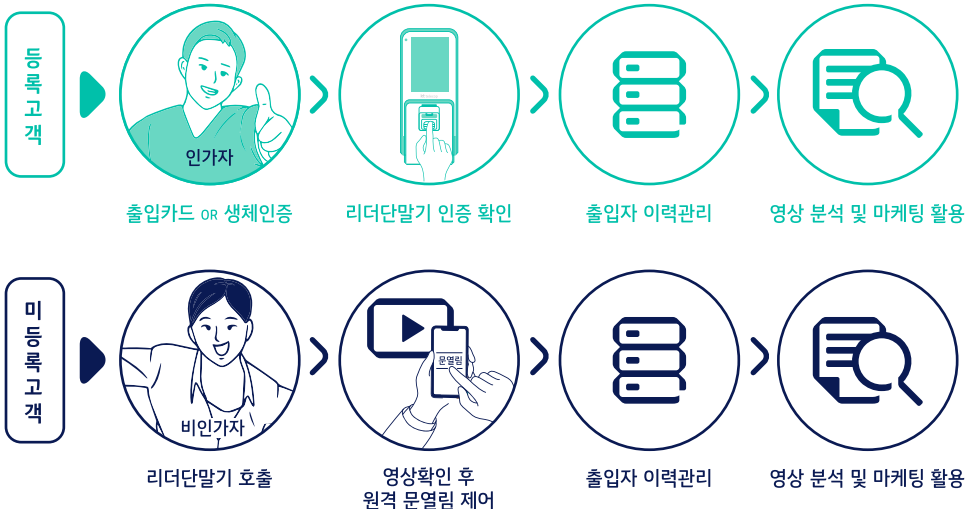

GiGAeyes i-pass 출입 인증 종류

인증 방식	지문 인증	홍채 인증	얼굴 인증(출시예정)
최대등록인원	300명	1만명	3천명
CCTV	1~8대	1~8대	1~8대
무약정 요금	63,000원/월	80,000원/월	74,000원/월
최대할인 시	25,000원/월	42,000원/월	36,000원/월

- 서비스 구성 : CCTV 1대 + 리더기 1개 SET로 구성되며, 리더기는 지문/홍채/얼굴인증 중 1가지를 선택, 카메라는 최대 8대까지 설치 가능
- 최대할인 요금 : CCTV 1대 + 리더기 1개 SET 기준으로 36개월 약정, KT 인터넷/모바일 결합할인이 적용된 금액이며, 부가세 별도 금액

GiGAeyes i-pass 이용 프로세스